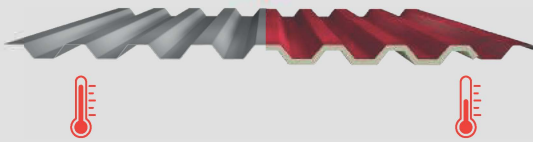

TEKNOPANEL ISOTRAPEZ'İN KULLANIM ALANLARI

Günümüz teknolojisine ayak uyduran üretim anlayışımızla, çatı ve cephe montajına uygun yalıtımlı trapez levhalar üretiyoruz. Ürettiğimiz her bir yalıtımlı trapez levhayla da, birbirinden farklı sektöre hitap ediyor ve her birinin emeğini korumak için işimizi en iyi ve en doğru şekilde yapmak için çalışıyoruz.

TARIM YAPILARI

HAYVANCILIK YAPILARI

ENDÜSTRİYEL YAPILAR

KONUT YAPILARI

TİCARİ YAPILAR

SOSYAL YAPILAR

TEKNOPANEL ISOTRAPEZ'İN AVANTAJLARI

İstanbul Mavi'nin yalıtımlı trapez levhası Isotrapez, yapıların çatı ve cephe kaplamasında kullanılır. 9 hadveli dış yüzeyi, poliüretan tabakalı iç yüzeyi ile Isotrapez, geleneksel trapezin daha iyi ısı, nem, ses yalıtımı ve yük taşıma özelliği kazanmış halidir. En önemli özelliği, özel yan tasarımıyla düşük eğimlerde bile su geçirmezlik sağlamasıdır. İsteddiğiniz renk ve boyda bini üretilen Isotrapez, yapılarınıza estetik çözümler de sunar.

MÜKEMMEL SU SIZDIRMAZLIK

DAHA İYİ ISI YALITIMI

DAHA AZ GÜRÜLTÜ

DAHA AZ YOĞUŞMA

DAHA İYİ YÜK TAŞIMA

ISOTRAPEZ TEKNİK ÖZELLİKLERİ

ÜRÜN ÖZELLİKLERİ

Ürün Kodu	RP-9T
Dış Yüzey Formu	9 Hadveli
Dış Yüzey Metal Tipi	Boyalı Galvaniz Sac
Dış Yüzey Rengi	RAL 9002, RAL 3004
Sac Kalınlığı	0,40 - 0,50 - 0,60 mm
Boy Seçeneği	4, 5, 6, 7, 8 mtul
Yalıtım Tabakası	Poliüretan
Yalıtım Kalınlığı	15 mm
İç Yüzey	Poliyeten film veya isteğe bağlı alüminyum folyo
Üretim Yeri	İstanbul Mavi İzmir Fabrika