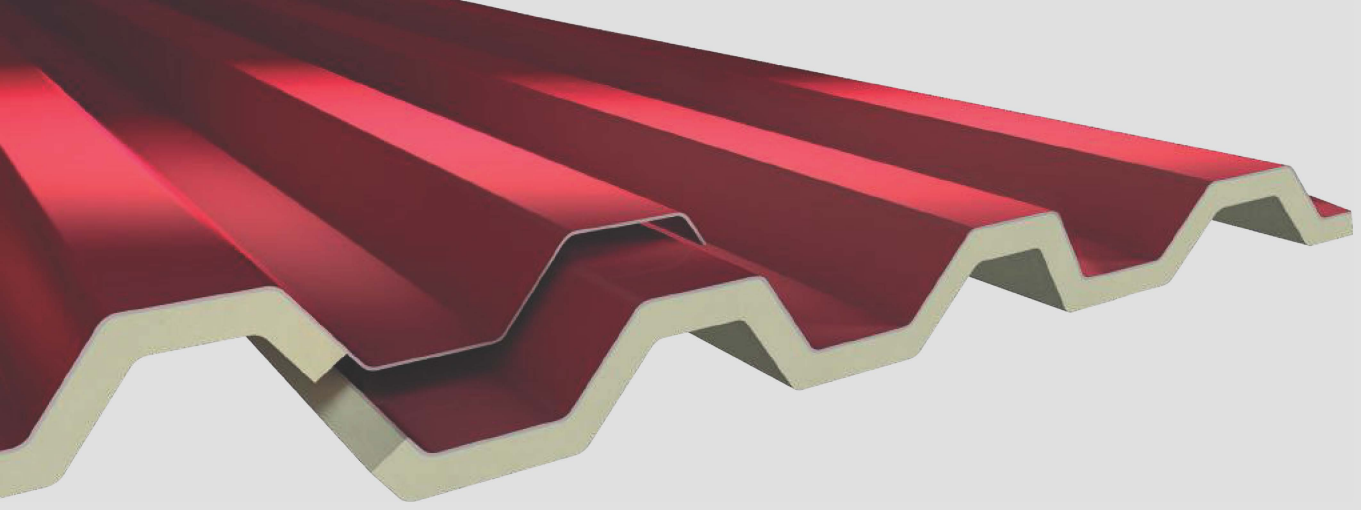

TÜRKİYE'DE
İLK

İSTANBUL MAVİ SUNAR:
ISOTRAPEZ
— YALITIMLI —
TRAPEZ LEVHA

istanbulmavi

İSTANBUL MAVİ TÜRKİYE'Yİ ISOTRAPEZ'LE TANIŞTIRIYOR

Türkiye'nin lider sandviç panel üreticisi olarak, yalıtım konusundaki uzmanlığımız, bilgimiz ve üretim alanında yapmış olduğumuz yatırımlarla yapılara değer katmaya devam ediyoruz. Elimizin değdiği tüm yapılara daha iyi koruma sağlamak amacıyla, yalıtımlı trapez levha, Isotrapez'i, İstanbul Mavi üretim ve hizmet kalitesiyle sizlere sunuyoruz.

TEKNOPANEL ISOTRAPEZ'İN KULLANIM ALANLARI

Günümüz teknolojisine ayak uyduran üretim anlayışımızla, çatı ve cephe montajına uygun yalıtımlı trapez levhalar üretiyoruz. Ürettiğimiz her bir yalıtımlı trapez levhayla da, birbirinden farklı sektöre hitap ediyor ve her birinin emeğini korumak için işimizi en iyi ve en doğru şekilde yapmak için çalışıyoruz.

TARIM YAPILARI

HAYVANCILIK YAPILARI

ENDÜSTRİYEL YAPILAR

KONUT YAPILARI

TİCARİ YAPILAR

SOSYAL YAPILAR

TEKNOPANEL ISOTRAPEZ'İN AVANTAJLARI

İstanbul Mavi'nin yalıtımlı trapez levhası Isotrapez, yapıların çatı ve cephe kaplamasında kullanılır. 9 hadveli dış yüzeyi, poliüretan tabakalı iç yüzeyi ile Isotrapez, geleneksel trapezin daha iyi ısı, nem, ses yalıtımı ve yük taşıma özelliği kazanmış halidir. En önemli özelliği, özel yan tasarımıyla düşük eğimlerde bile su geçirmezlik sağlamasıdır. İsteddiğiniz renk ve boyda bini üretilen Isotrapez, yapılarınıza estetik çözümler de sunar.

MÜKEMMEL SU SIZDIRMAZLIK

DAHA İYİ ISI YALITIMI

DAHA AZ GÜRÜLTÜ

DAHA AZ YOĞUŞMA

DAHA İYİ YÜK TAŞIMA

ISOTRAPEZ TEKNİK ÖZELLİKLERİ

ÜRÜN ÖZELLİKLERİ

Ürün Kodu	RP-9T
Dış Yüzey Formu	9 Hadveli
Dış Yüzey Metal Tipi	Boyalı Galvaniz Sac
Dış Yüzey Rengi	RAL 9002, RAL 3004
Sac Kalınlığı	0,40 - 0,50 - 0,60 mm
Boy Seçeneği	4, 5, 6, 7, 8 mtul
Yalıtım Tabakası	Poliüretan
Yalıtım Kalınlığı	15 mm
İç Yüzey	Poliyeten film veya isteğe bağlı alüminyum folyo
Üretim Yeri	İstanbul Mavi İzmir Fabrika