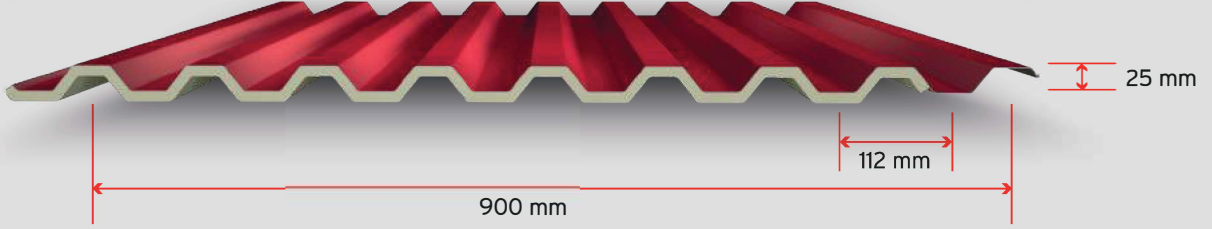

TARIM YAPILARI

HAYVANCILIK YAPILARI

ENDÜSTRİYEL YAPILAR

KONUT YAPILARI

TİCARİ YAPILAR

SOSYAL YAPILAR

TEKNOPANEL ISOTRAPEZ'İN AVANTAJLARI

İstanbul Mavi'nin yalıtımlı trapez levhası Isotrapez, yapıların çatı ve cephe kaplamasında kullanılır. 9 hadveli dış yüzeyi, poliüretan tabakalı iç yüzeyi ile Isotrapez, geleneksel trapezin daha iyi ısı, nem, ses yalıtımı ve yük taşıma özelliği kazanmış halidir. En önemli özelliği, özel yan tasarımıyla düşük eğimlerde bile su geçirmezlik sağlamasıdır. İsteddiğiniz renk ve boyda bini üretilen Isotrapez, yapılarınıza estetik çözümler de sunar.

MÜKEMMEL SU SIZDIRMAZLIK

DAHA İYİ ISI YALITIMI

DAHA AZ GÜRÜLTÜ

DAHA AZ YOĞUŞMA

DAHA İYİ YÜK TAŞIMA

ISOTRAPEZ TEKNİK ÖZELLİKLERİ

ÜRÜN ÖZELLİKLERİ

Ürün Kodu	RP-9T
Dış Yüzey Formu	9 Hadveli
Dış Yüzey Metal Tipi	Boyalı Galvaniz Sac
Dış Yüzey Rengi	RAL 9002, RAL 3004
Sac Kalınlığı	0,40 - 0,50 - 0,60 mm
Boy Seçeneği	4, 5, 6, 7, 8 mtul
Yalıtım Tabakası	Poliüretan
Yalıtım Kalınlığı	15 mm
İç Yüzey	Poliyeten film veya isteğe bağlı alüminyum folyo
Üretim Yeri	İstanbul Mavi İzmir Fabrika