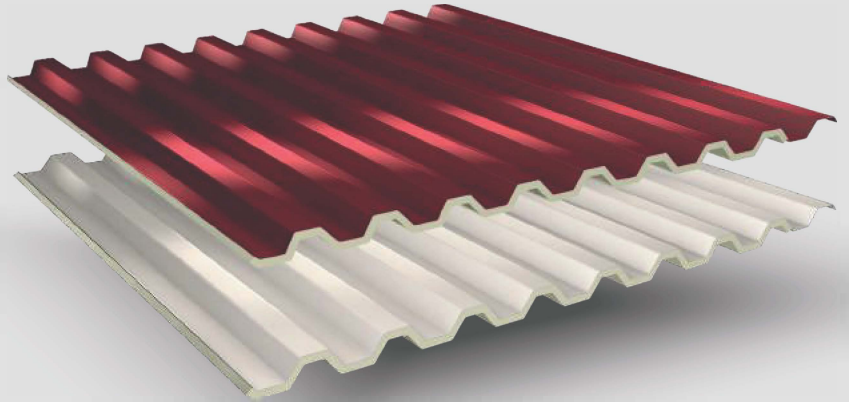

TÜRKİYE'DE
İLK

İSTANBUL MAVİ SUNAR:
ISOTRAPEZ
— YALITIMLI —
TRAPEZ LEVHA

istanbulmavi

İSTANBUL MAVİ TÜRKİYE'Yİ ISOTRAPEZ'LE TANIŞTIRIYOR

Türkiye'nin lider sandviç panel üreticisi olarak, yalıtım konusundaki uzmanlığımız, bilgimiz ve üretim alanında yapmış olduğumuz yatırımlarla yapılara değer katmaya devam ediyoruz. Elimizin değdiği tüm yapılara daha iyi koruma sağlamak amacıyla, yalıtımlı trapez levha, Isotrapez'i, İstanbul Mavi üretim ve hizmet kalitesiyle sizlere sunuyoruz.

TEKNOPANEL ISOTRAPEZ'İN KULLANIM ALANLARI

Günümüz teknolojisine ayak uyduran üretim anlayışımızla, çatı ve cephe montajına uygun yalıtımlı trapez levhalar üretiyoruz. Ürettiğimiz her bir yalıtımlı trapez levhayla da, birbirinden farklı sektöre hitap ediyor ve her birinin emeğini korumak için işimizi en iyi ve en doğru şekilde yapmak için çalışıyoruz.

TARIM YAPILARI

HAYVANCILIK YAPILARI

ENDÜSTRİYEL YAPILAR

KONUT YAPILARI

TİCARİ YAPILAR

SOSYAL YAPILAR

TEKNOPANEL ISOTRAPEZ'İN AVANTAJLARI

İstanbul Mavi'nin yalıtımlı trapez levhası Isotrapez, yapıların çatı ve cephe kaplamasında kullanılır. 9 hadveli dış yüzeyi, poliüretan tabakalı iç yüzeyi ile Isotrapez, geleneksel trapezin daha iyi ısı, nem, ses yalıtımı ve yük taşıma özelliği kazanmış halidir. En önemli özelliği, özel yan tasarımıyla düşük eğimlerde bile su geçirmezlik sağlamasıdır. İsteddiğiniz renk ve boyda bini üretilen Isotrapez, yapılarınıza estetik çözümler de sunar.

MÜKEMMEL SU SIZDIRMAZLIK

DAHA İYİ ISI YALITIMI

DAHA AZ GÜRÜLTÜ

DAHA AZ YOĞUŞMA

DAHA İYİ YÜK TAŞIMA

ISOTRAPEZ TEKNİK ÖZELLİKLERİ

ÜRÜN ÖZELLİKLERİ

Ürün Kodu	RP-9T
Dış Yüzey Formu	9 Hadveli
Dış Yüzey Metal Tipi	Boyalı Galvaniz Sac
Dış Yüzey Rengi	RAL 9002, RAL 3004
Sac Kalınlığı	0,40 - 0,50 - 0,60 mm
Boy Seçeneği	4, 5, 6, 7, 8 mtul
Yalıtım Tabakası	Poliüretan
Yalıtım Kalınlığı	15 mm
İç Yüzey	Poliyeten film veya isteğe bağlı alüminyum folyo
Üretim Yeri	İstanbul Mavi İzmir Fabrika